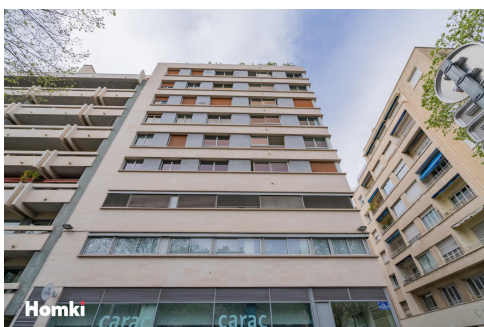

Homki

Homki

Homki