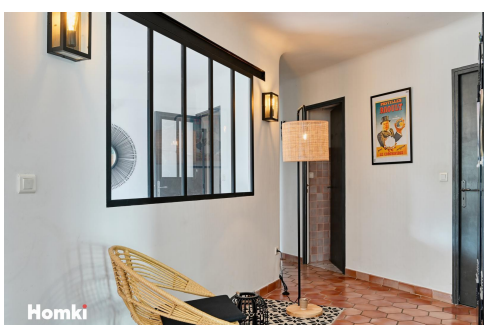

Homki

Homki

Homki