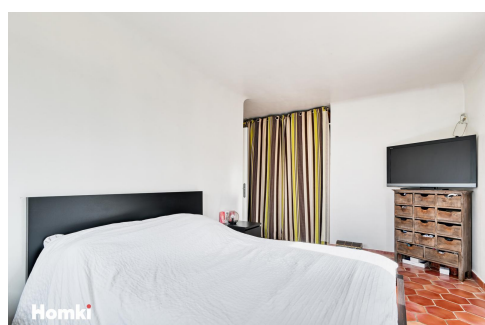

Homki

Homki